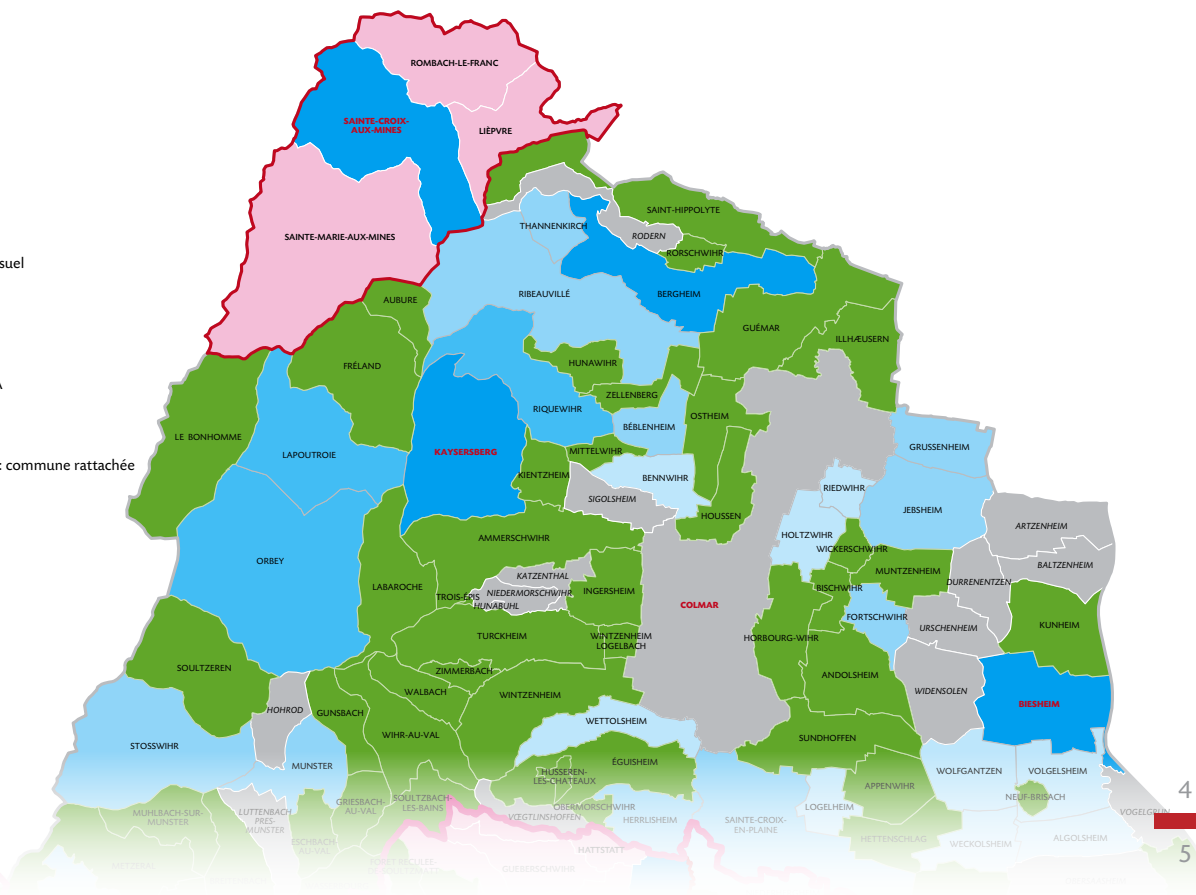

- ➔ Les documents que vous empruntez, pour une période de **deux mois** maximum, sont sous votre responsabilité.
- ➔ Il vous appartient de les rendre dans les meilleurs délais, afin que d'autres emprunteurs puissent en bénéficier.
- ➔ Tout document non rendu dans les délais entraînera **l'envoi automatisé d'une lettre de rappel** (courrier électronique ou postal). Dans ce cas, veuillez rapporter les documents le plus rapidement possible, sinon ils vous seront facturés.
- ➔ Tout document non restitué, perdu ou détérioré, doit être impérativement remplacé ou remboursé.
- ➔ Les réservations ne seront disponibles que dans la commune où vous êtes inscrit.
- ➔ La recherche des réservations peut nécessiter plusieurs semaines. Les documents que vous avez réservés ne seront pas systématiquement disponibles lors du prochain passage du médiabus.

CARTE DES BIBLIOTHÈQUES ET DU PASSAGE DES MÉDIABUS DANS LE HAUT-RHIN

Secteur Nord

1. XXX Médiabus CD68 : passage mensuel
   - XXX Commune sans desserte
   - XXX Médiabus M2A
   - XXX Bibliothèque Municipale : M2A
   - XXX Médiathèque de Bassin de Vie
   - XXX Médiathèque de Bassin de Vie : commune rattachée
   - XXX Bibliothèque Niveau 1
   - XXX Bibliothèque Niveau 2
   - XXX Bibliothèque Niveau 3
   - XXX Point lecture
   - Limite Secteurs
2. 0 1 2 3 4 5
   KILOMÈTRES