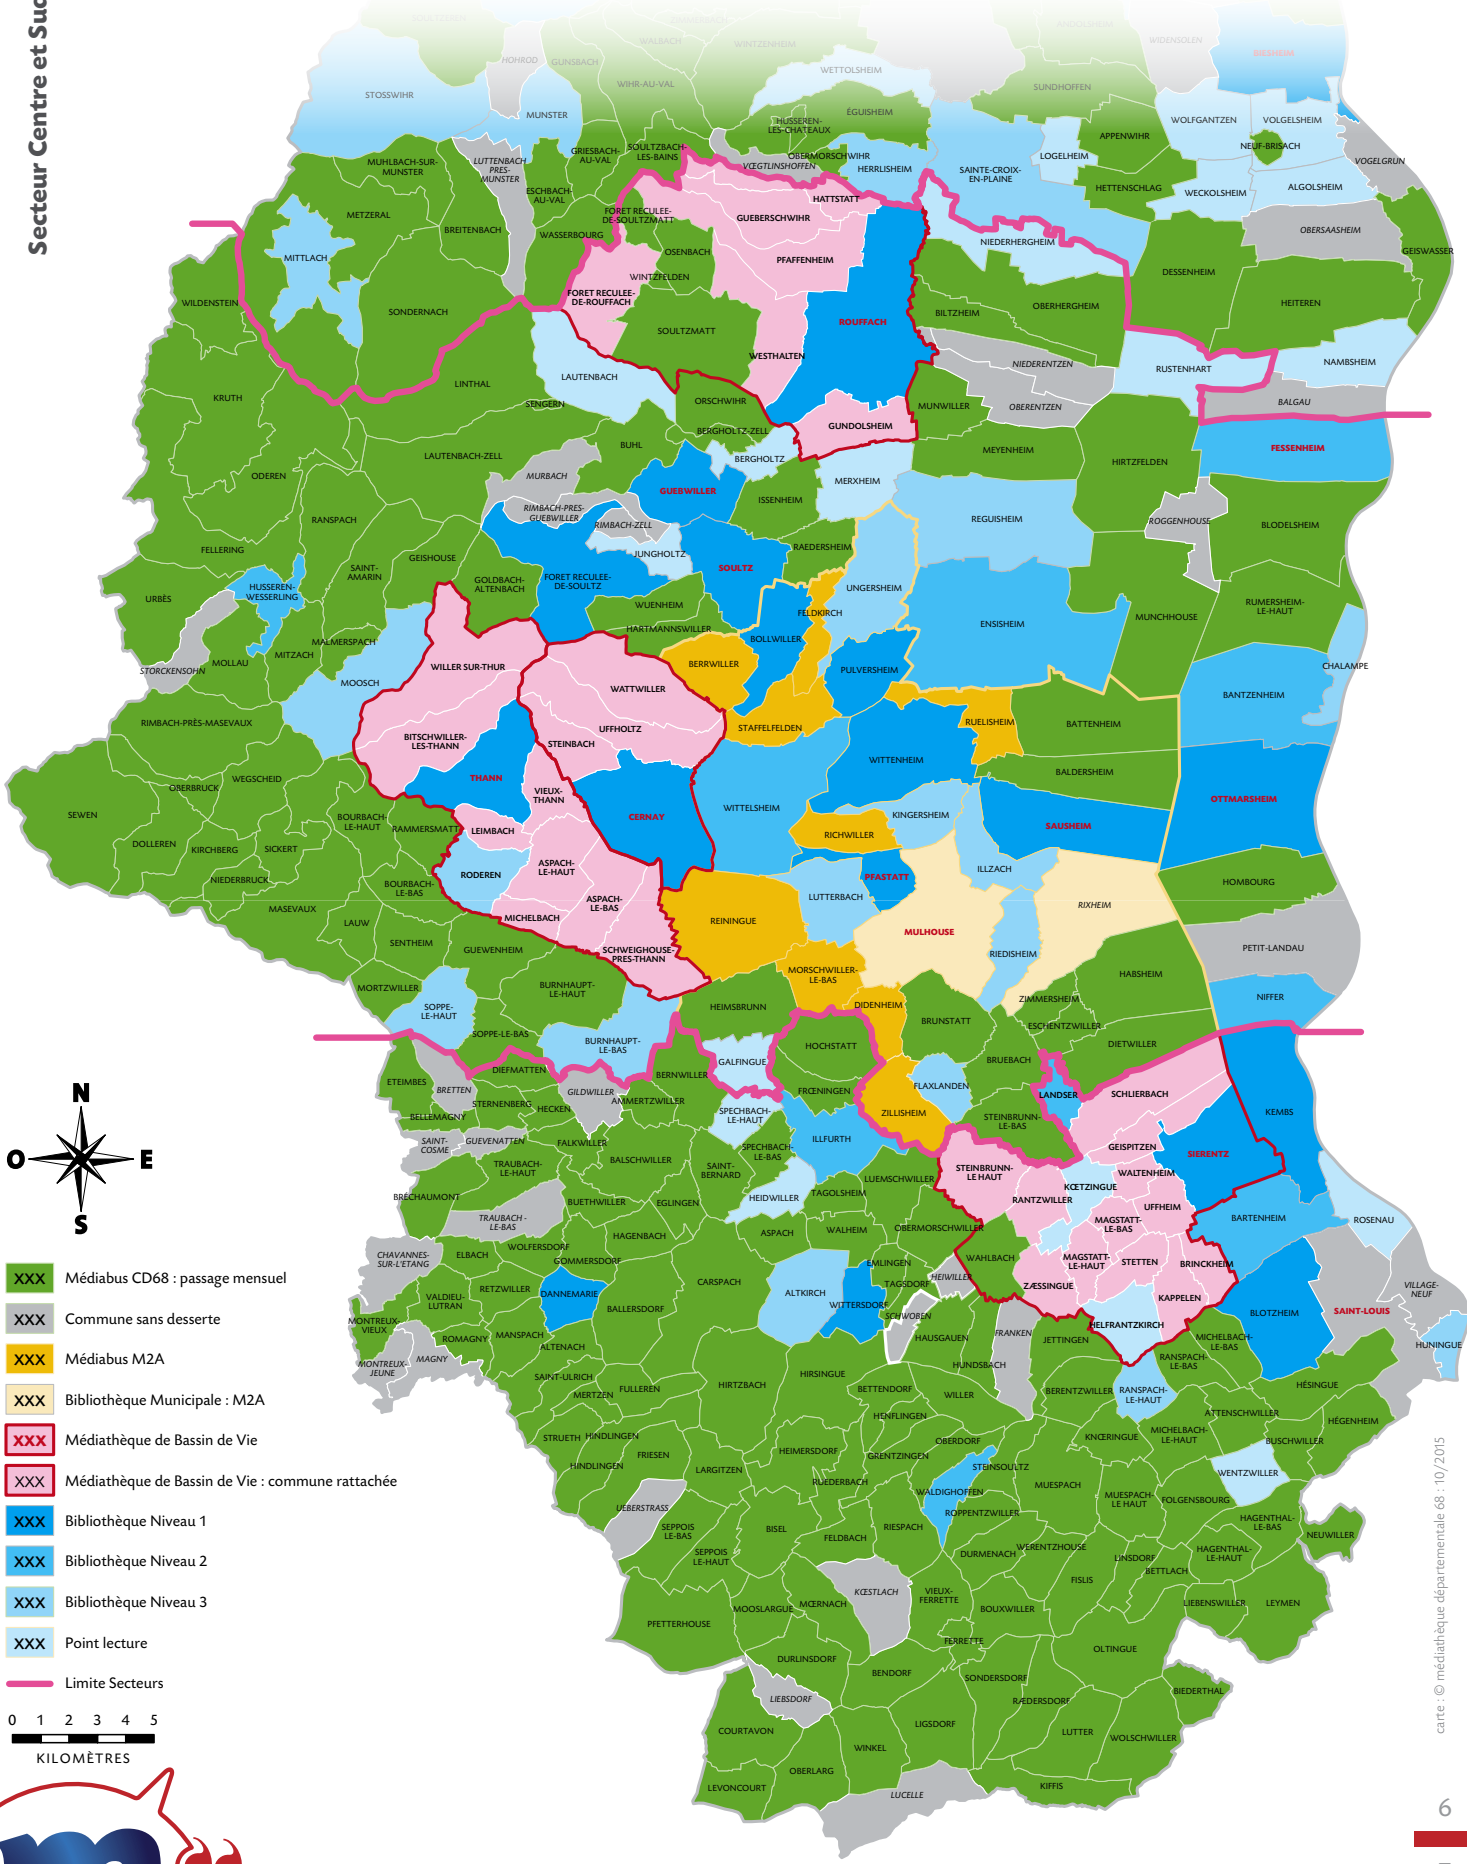

Secteur Centre et Sud

- XXX Médiabus CD68 : passage mensuel
- XXX Commune sans desserte
- XXX Médiabus M2A
- XXX Bibliothèque Municipale : M2A
- XXX Médiathèque de Bassin de Vie
- XXX Médiathèque de Bassin de Vie : commune rattachée
- XXX Bibliothèque Niveau 1
- XXX Bibliothèque Niveau 2
- XXX Bibliothèque Niveau 3
- XXX Point lecture

carte : © médiathèque départementale 68 : 10 / 2015